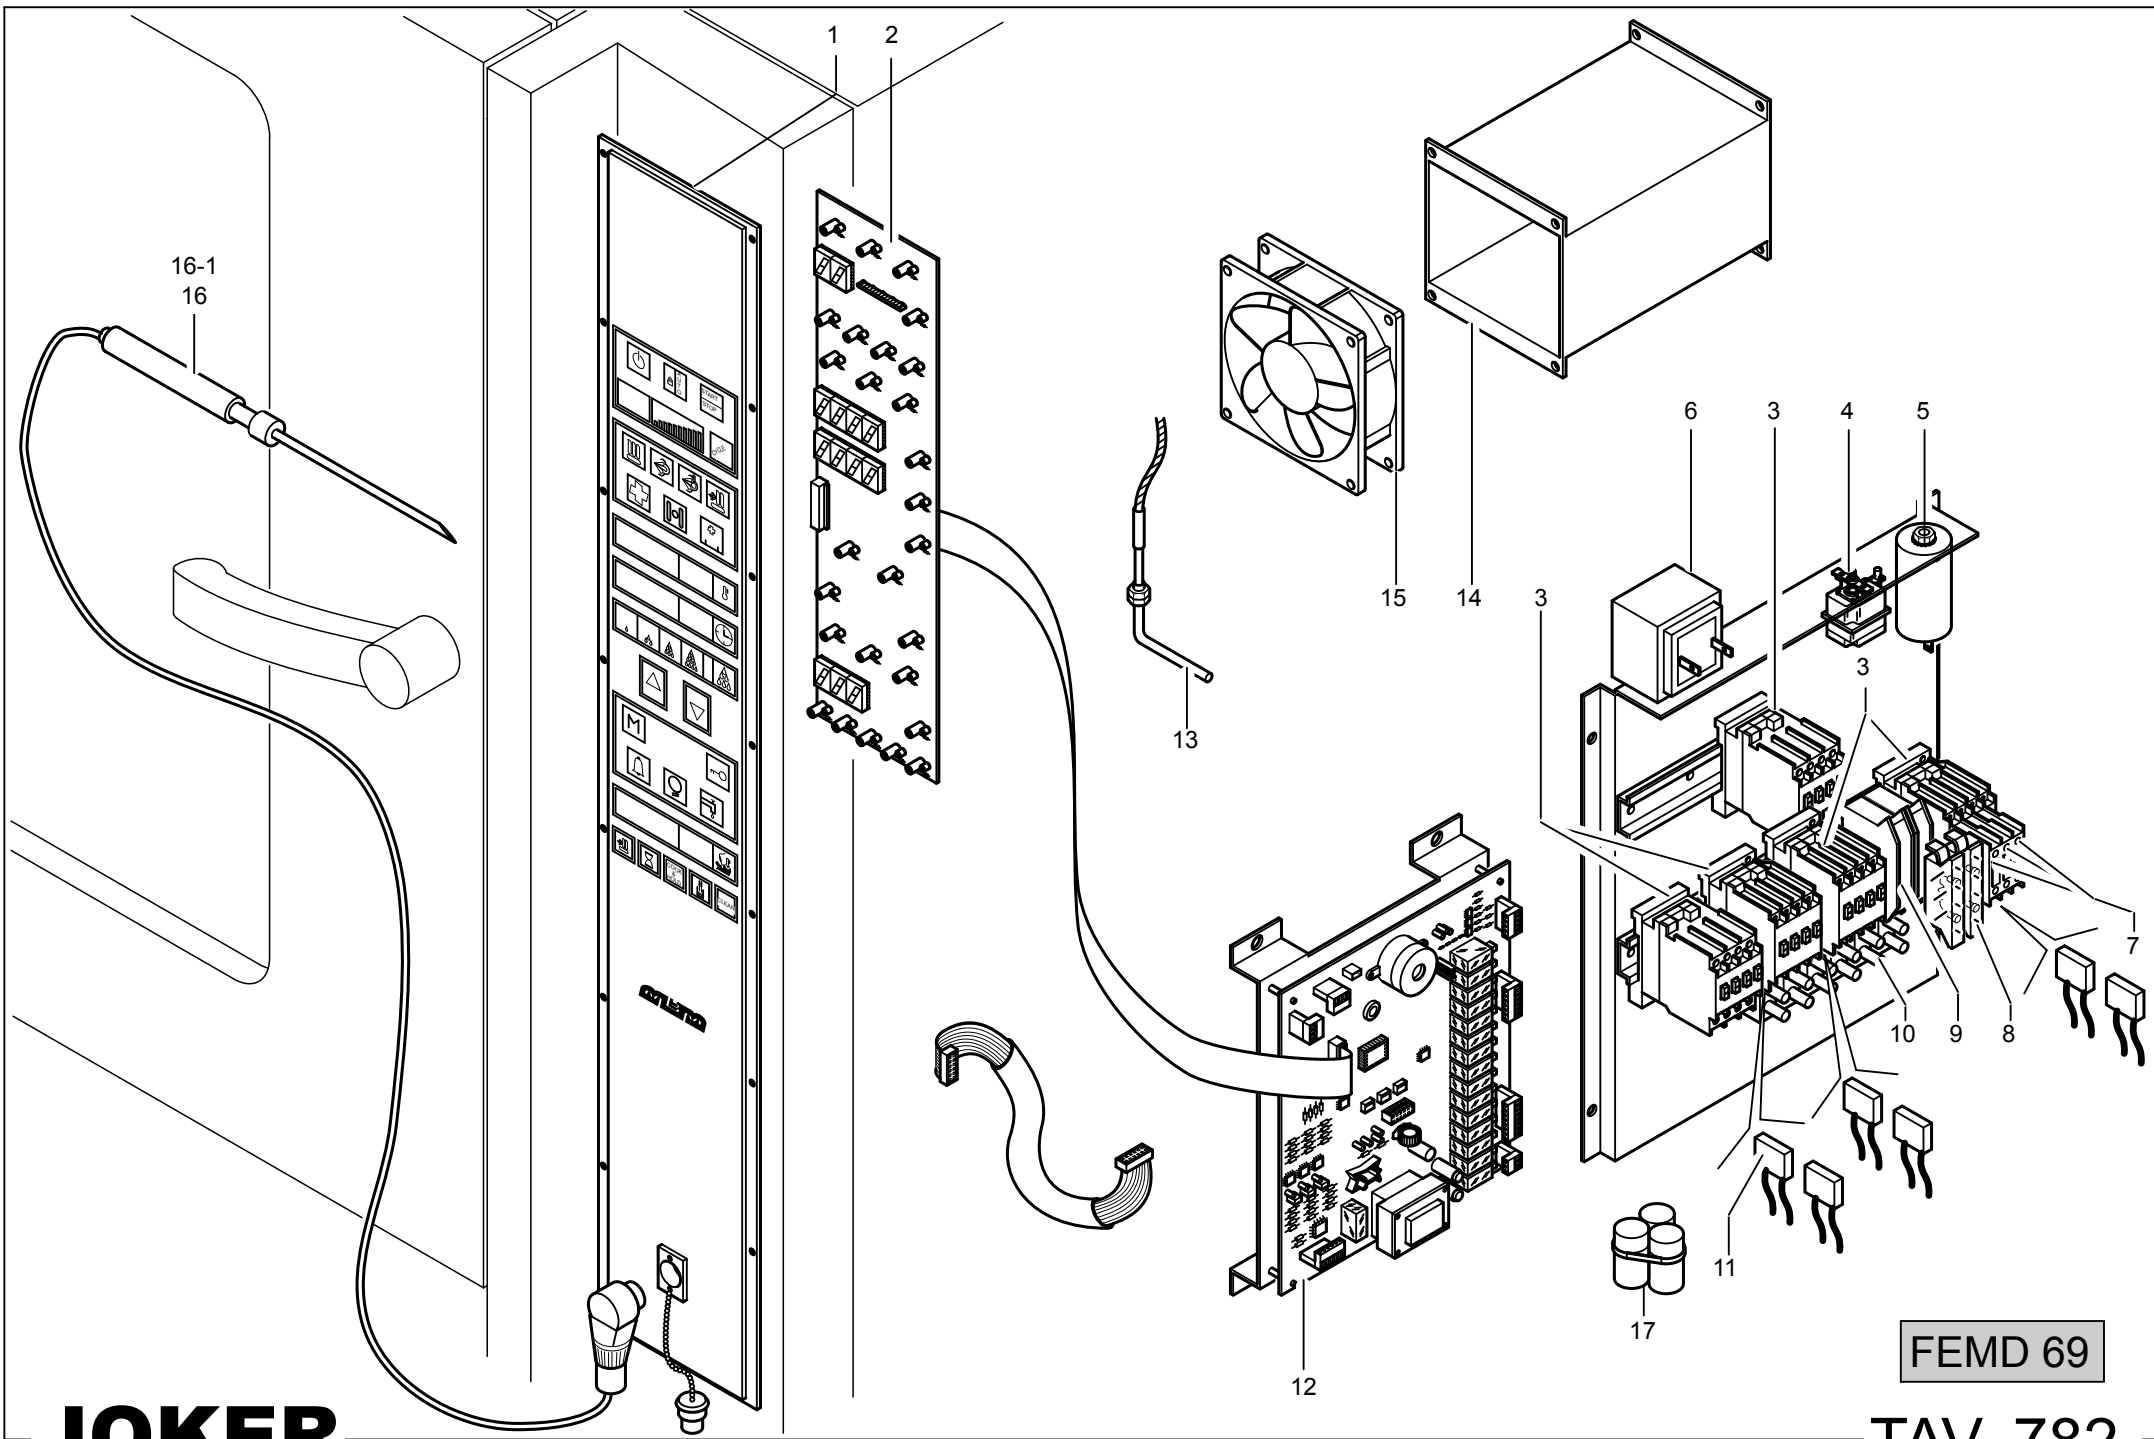

FEMD 69

JOKER

TAV. 782

FORNI TAV. 782	1	161276	MASCHER.CRUS.FEM69/1	MASQUE FRONTAL	COVER FRONTAL	ABDECKUNGVORNE
FORNI TAV. 782	10	RTBF900045	MORSETTIERA C4EF+SIMB/1-6	GROUPE DE CONNEXION 6 POLES	TERMINAL BLOCK 6 POLES	KLEMMBRETT 6 POLIG
FORNI TAV. 782	11	RTFOC00023	A/DISTURBO FCV.F43LN3100ZF00K	ANTI-PERTURBATION	ANTIJAMMING FILTER	FILTER A/STÖRUNG
FORNI TAV. 782	12	RTFOC00547	SCHEDA EL.CONTROLLO FEM69/1	CARTE DE CONTRÔLE	CONTROL SCHEME	SCHALTPLAN
FORNI TAV. 782	13	RTFOC00321	TERMOCOPPIA CAMERA	THERMOCOUPLE	THERMOELEMENT	THERMOELEMENT
FORNI TAV. 782	14	GAFOC00246	AS.CONV.CALORE FGMD67	CONVOYEUR	FAN	UMWÄLZER
FORNI TAV. 782	15	RTFOC00254	VENT.CALORE FEM109	VENTILATEUR CHALEUR	HEATFAN	WÄRMEVENTILATOR
FORNI TAV. 782	16	161390	SONDA CUORE Ø4	SONDE Ø4	PROBE Ø4	SONDE Ø4
FORNI TAV. 782	16-1	161389	SONDA CUORE Ø2	SONDE Ø2	PROBE Ø2	SONDE Ø2
FORNI TAV. 782	17	RTFOC00312	A/DISTURBO FEC060 411132210	ANTI-PERTURBATION	ANTIJAMMING FILTER	FILTER A/STÖRUNG
FORNI TAV. 782	2	RTFOC00546	SCHEDA EL.COMANDI FEM69/1	CARTE DE COMMANDE	ELECTRIC SCHEME	SCHALTPLAN
FORNI TAV. 782	3	RTFOC00786	RELAIS FCV.3TF3000-0AL2	RELAIS	RELAY	RELAIS
FORNI TAV. 782	4	RTFOC00483	T.L.FCV/1T350 5510562800	THERMOSTAT LIMITATEUR	THERMOSTAT LIMIT. OVEN	LIMIT THERMOSTAT
FORNI TAV. 782	5	RTFOC00053	CONDENSATORE FCV 16152220MF450	CONDENSATEUR	CONDENS. MOTOR	CONDENS. MOTOR
FORNI TAV. 782	6	161284	TRASFORMATORE LAMPADA W20	TRANSFORMATEUR LAMPE W20	LAMP TRASFORMATOR W20	TRASFORMATOR LAMPE W20
FORNI TAV. 782	7	RTFOC00789	CONTATTI A.FCV.3TX4001-2A	AUXILIARIE CONTACT	AUXILIARY CONTACT	HILFSANSCHLÜSSE
FORNI TAV. 782	8	RTFOC00284	FUSIBILE 6,3 A	FUSIBLE 6,3 A	FUSIBLE 6,3 A	SICHERUNG 6,3 A
FORNI TAV. 782	9	RTFOC00048	P/FUSIBILE+PIAS.FCV.VL04+VS0PT	PORTE-FUSIBLES	FUSE HOLDER	SICHERUNGSHALTER
FORNI TAV. 782		RTFOC00465	RELAIS FCV.3TF3000-0AL2	RELAIS	RELAY	RELAIS