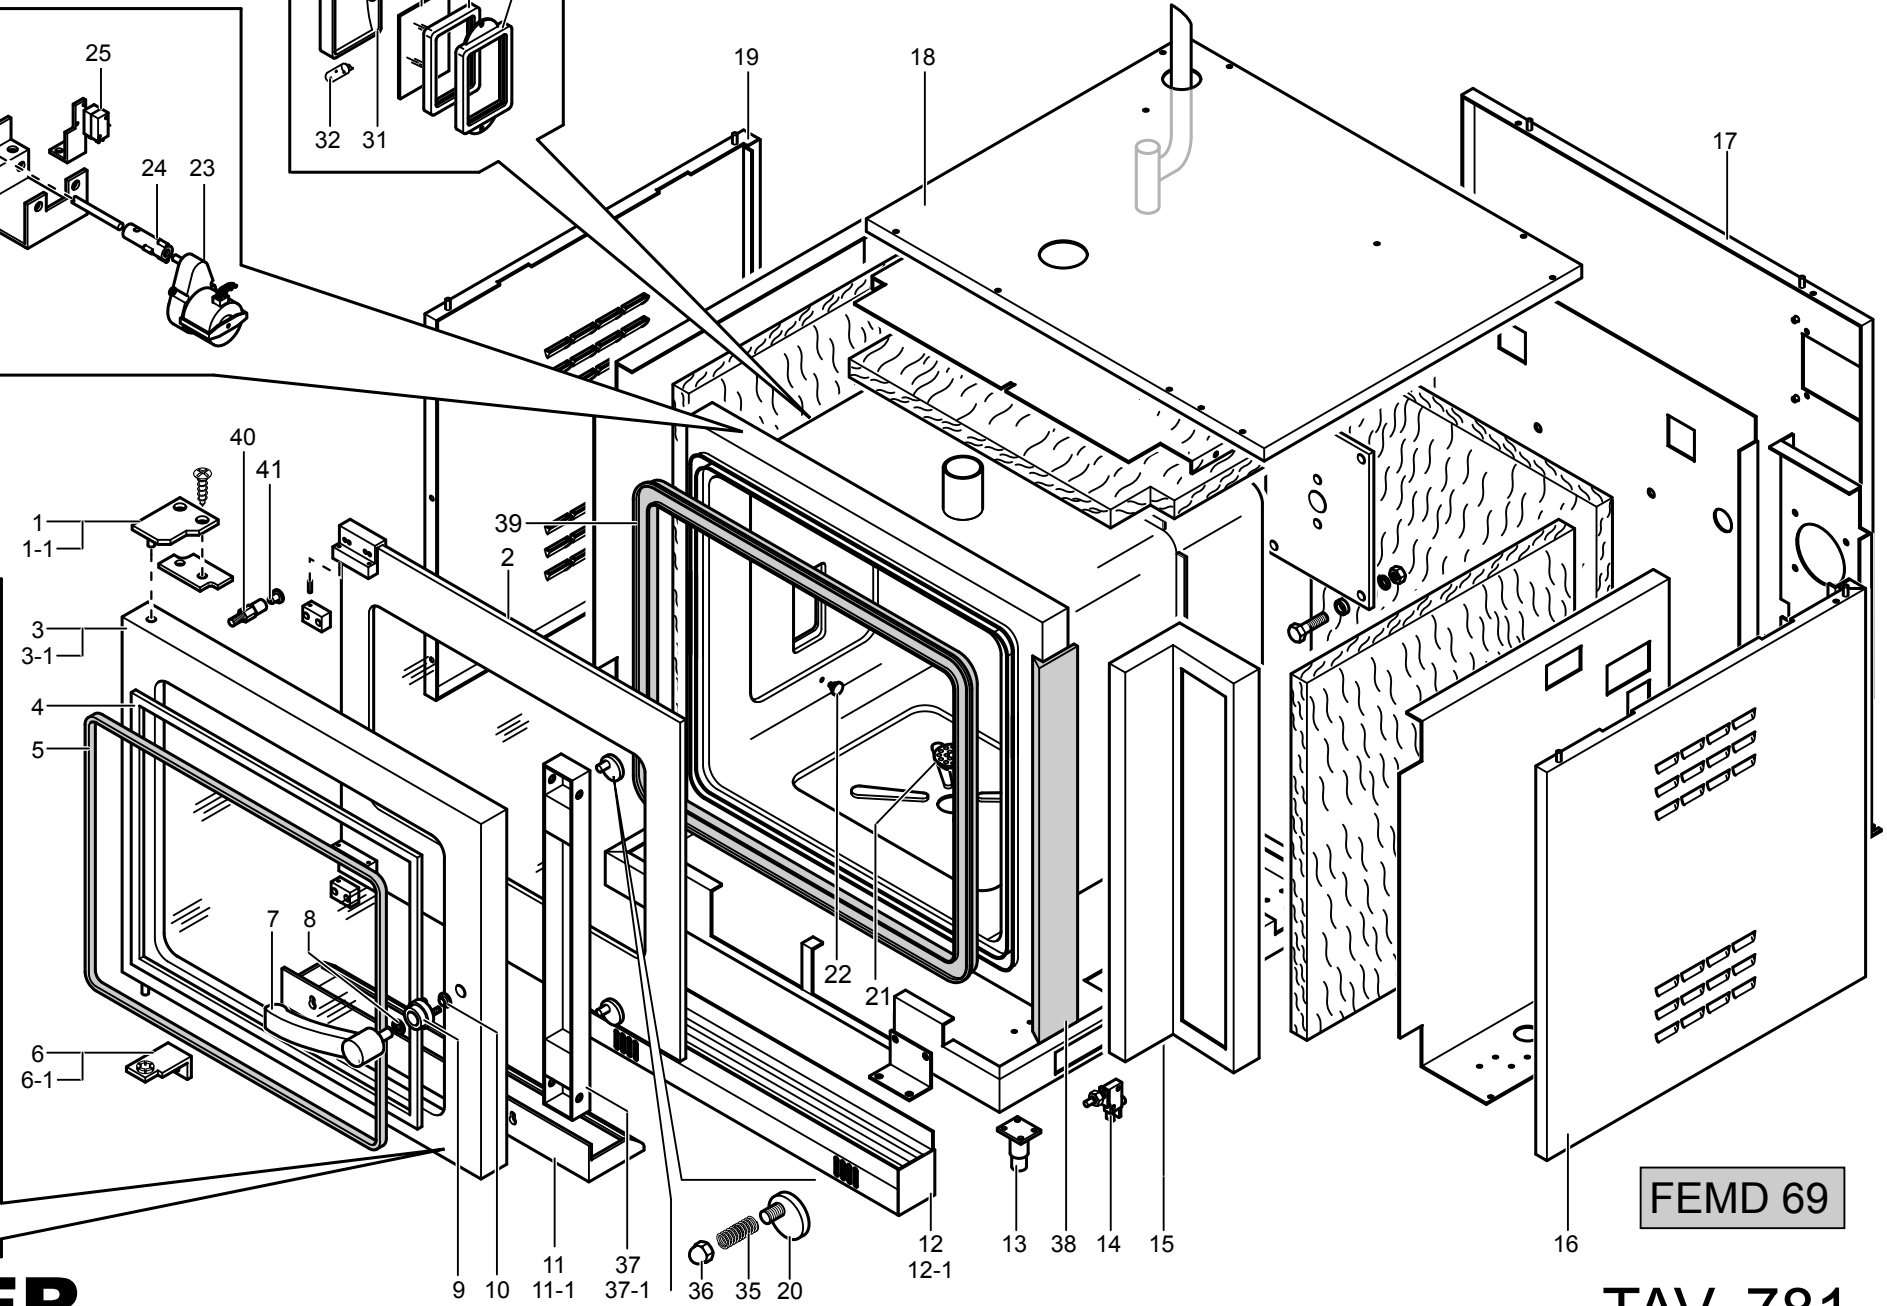

JOKER

FEMD 69

FEMD 67 SC

TAV. 740

FORNI TAV. 740	8	RTFOC00020	CALOTTA UMIDIF.FCV.	ECROU	NUT	MUTTER
FORNI TAV. 740	9	RTCU900018	BICONO D.6 PEL0905	BICONE POUR TUBE Ø 6	BICONE FOR PIPE Ø 6	ZWEIKEGEL Ø 6
FORNI TAV. 740	10	RTFOC00557	INIET.UMIDIF.FCV D.1.5	INJECTEUR HUMIDIFICATEUR	INJECTOR HUMIDIFIER	EINSPRITZER BEFEUCHTER
FORNI TAV. 740	11	RTFOC00473	GIRANTE VENT.6G D.220 P.R. 50HZ	MOBILE 50HZ	IMPELLER 50HZ	LAUFRAD 50HZ
FORNI TAV. 740	12	RTFOC00437	NEBULIZZATORE FGC065	NÉBULISATEUR	DISTRIBUTOR	ZERSTÄUBER
FORNI TAV. 740	1	PAFOC00625	CONV.ARIA FEC065	CONVOYEUR	FAN	VENTILATOR
FORNI TAV. 740	2	RTFOC00408	TU.UMIDIFICATORE FGC065	HUMIDIFICATEUR	HUMIDIFIER	BEFEUCHTER
FORNI TAV. 740	13	RTFOC00433	RESISTENZA	RESISTANCE	RESISTANCE	WIEDERSTAND
FORNI TAV. 740	14	RTFOC00011	MOTORE	MOTEUR	MOTOR	MOTOR
FORNI TAV. 740	15	RTFOC00626	RACCORDO P/GOMMA FCV 0502001	RACCORD SOUPLE	UNION RUBBER	ANSCHLUSS GUMMI
FORNI TAV. 740	16	GRFOC00274	REGOLATORE DI PRESSIONE + MANOMETRO	REGULATEUR PRESSION + MANOMÈTRE	PRESSURE REGULATOR + MMANOMETER	DRUCKREGLER + SICHERHEITSVENTIL
FORNI TAV. 740	18	RTFOC00120	REGOLATORE DI PORTATA ROSSO 0,25 L/MIN	REGULATEUR DE PORTÉE ROUGE	RED FLOWREGULATOR	ROTE DURCHSTRÖMUNGSREGLER
FORNI TAV. 740	19	RTFOC00749	TU.AL.ACQ.UMIDIF.FGC065	TUYAU HUMIDIFICATEUR	PIPE HUMIDIFIER	ROHR BEFEUCHTER
FORNI TAV. 740	3	RTFOC00334	AT.RAPIDO K1610/TA16/C16X	ATTAQUE RAPIDE	CONNECTION	SCHNELLANSCHLUSS
FORNI TAV. 740	4	RTFOC00174	GRIGLIA PROT.VENT.FCV.INOX	GRILLE DE PROTECTION	GRILL IMPELLER PROTECTION	SCHUTZGITTER SCHORNSTEIN
FORNI TAV. 740	5	RTFOC00613	GRIGLIA LAT.SX FGC065 INOX	GRILLE LATÉRALE GAUCHE	GRILL SIDE LEFT	GRILL SEITE LINKS
FORNI TAV. 740	6	RTFOC00175	GRIGLIA FORNO GN 1/1	GRILLE DU FOUR GN 1/1	GRILL OVEN GN 1/1	GRILL HERD GN 1/1
FORNI TAV. 740	7	RTFOC00612	GRIGLIA LAT.DX FGC065 INOX	GRILLE LATÉRALE DROIT	GRILL SIDE RIGHT	GRILL SEITE RECHTS
FORNI TAV. 740	20	RTFOC00203	ELETTROVALVOLA	SOUPAPE	ELECTRIC VALVE	ELEKTROVENTIL
FORNI TAV. 740	21	RTFOC00726	REGOLATORE DI PORTATA VERDE 0,45 L/MIN	REGULATEUR DE PORTÉE VERTE	GREEN FLOWREGULATOR	GRÜNE DURCHSTRÖMUNGSREGLER
FORNI TAV. 740	22	161508	TUBO GOMMA	TUBE EN CAOUTCHAUC	RUBBER PIPE	ROHR GUMMI
FORNI TAV. 740	23	161210	RAMPA SC.COND.FGMD065/1 INF.	RAMPE DU DÉCHARGEMENT EAU	RAMP WATEROUTLET	RAMPE WASSERABFLUSS
FORNI TAV. 740	24	161533	TU.AB.VAPORI FCVM	TUYAU DÉTACHEMENT VAPEUR	PIPE STEAM	ROHR DAMPF
FORNI TAV. 740	25	RTCU900012	BICONO D.10 G4SF SIT0957010	BICONE D.10	DOUBLE CONE D.10	DOPPELKONUS D.10
FORNI TAV. 740	26	RTCU900013	CALOTTA UMIDIF.FCV.	ECROU	NUT	MUTTER