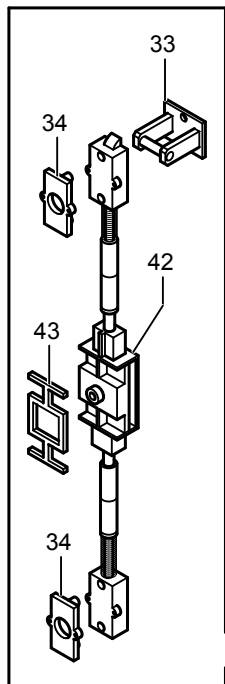

JOKER

FEMD 69

FEMD 67 SC

TAV. 740

FORNI TAV. 740	8	RTFOC00020	CALOTTA UMIDIF.FCV.	ECROU	NUT	MUTTER
FORNI TAV. 740	9	RTCU900018	BICONO D.6 PEL0905	BICONE POUR TUBE Ø 6	BICONE FOR PIPE Ø 6	ZWEIKEGEL Ø 6
FORNI TAV. 740	10	RTFOC00557	INIET.UMIDIF.FCV D.1.5	INJECTEUR HUMIDIFICATEUR	INJECTOR HUMIDIFIER	EINSPRITZER BEFEUCHTER
FORNI TAV. 740	11	RTFOC00473	GIRANTE VENT.6G D.220 P.R. 50HZ	MOBILE 50HZ	IMPELLER 50HZ	LAUFRAD 50HZ
FORNI TAV. 740	12	RTFOC00437	NEBULIZZATORE FGC065	NÉBULISATEUR	DISTRIBUTOR	ZERSTÄUBER
FORNI TAV. 740	1	PAFOC00625	CONV.ARIA FEC065	CONVOYEUR	FAN	VENTILATOR
FORNI TAV. 740	2	RTFOC00408	TU.UMIDIFICATORE FGC065	HUMIDIFICATEUR	HUMIDIFIER	BEFEUCHTER
FORNI TAV. 740	13	RTFOC00433	RESISTENZA	RESISTANCE	RESISTANCE	WIEDERSTAND
FORNI TAV. 740	14	RTFOC00011	MOTORE	MOTEUR	MOTOR	MOTOR
FORNI TAV. 740	15	RTFOC00626	RACCORDO P/GOMMA FCV 0502001	RACCORD SOUPLE	UNION RUBBER	ANSCHLUSS GUMMI
FORNI TAV. 740	16	GRFOC00274	REGOLATORE DI PRESSIONE + MANOMETRO	REGULATEUR PRESSION + MANOMÈTRE	PRESSURE REGULATOR + MMANOMETER	DRUCKREGLER + SICHERHEITSVENTIL
FORNI TAV. 740	18	RTFOC00120	REGOLATORE DI PORTATA ROSSO 0,25 L/MIN	REGULATEUR DE PORTÉE ROUGE	RED FLOWREGULATOR	ROTE DURCHSTRÖMUNGSREGLER
FORNI TAV. 740	19	RTFOC00749	TU.AL.ACQ.UMIDIF.FGC065	TUYAU HUMIDIFICATEUR	PIPE HUMIDIFIER	ROHR BEFEUCHTER
FORNI TAV. 740	3	RTFOC00334	AT.RAPIDO K1610/TA16/C16X	ATTAQUE RAPIDE	CONNECTION	SCHNELLANSCHLUSS
FORNI TAV. 740	4	RTFOC00174	GRIGLIA PROT.VENT.FCV.INOX	GRILLE DE PROTECTION	GRILL IMPELLER PROTECTION	SCHUTZGITTER SCHORNSTEIN
FORNI TAV. 740	5	RTFOC00613	GRIGLIA LAT.SX FGC065 INOX	GRILLE LATÉRALE GAUCHE	GRILL SIDE LEFT	GRILL SEITE LINKS
FORNI TAV. 740	6	RTFOC00175	GRIGLIA FORNO GN 1/1	GRILLE DU FOUR GN 1/1	GRILL OVEN GN 1/1	GRILL HERD GN 1/1
FORNI TAV. 740	7	RTFOC00612	GRIGLIA LAT.DX FGC065 INOX	GRILLE LATÉRALE DROIT	GRILL SIDE RIGHT	GRILL SEITE RECHTS
FORNI TAV. 740	20	RTFOC00203	ELETTROVALVOLA	SOUPAPE	ELECTRIC VALVE	ELEKTROVENTIL
FORNI TAV. 740	21	RTFOC00726	REGOLATORE DI PORTATA VERDE 0,45 L/MIN	REGULATEUR DE PORTÉE VERTE	GREEN FLOWREGULATOR	GRÜNE DURCHSTRÖMUNGSREGLER
FORNI TAV. 740	22	161508	TUBO GOMMA	TUBE EN CAOUTCHAUC	RUBBER PIPE	ROHR GUMMI
FORNI TAV. 740	23	161210	RAMPA SC.COND.FGMD065/1 INF.	RAMPE DU DÉCHARGEMENT EAU	RAMP WATEROUTLET	RAMPE WASSERABFLUSS
FORNI TAV. 740	24	161533	TU.AB.VAPORI FCVM	TUYAU DÉTACHEMENT VAPEUR	PIPE STEAM	ROHR DAMPF
FORNI TAV. 740	25	RTCU900012	BICONO D.10 G4SF SIT0957010	BICONE D.10	DOUBLE CONE D.10	DOPPELKONUS D.10
FORNI TAV. 740	26	RTCU900013	CALOTTA UMIDIF.FCV.	ECROU	NUT	MUTTER