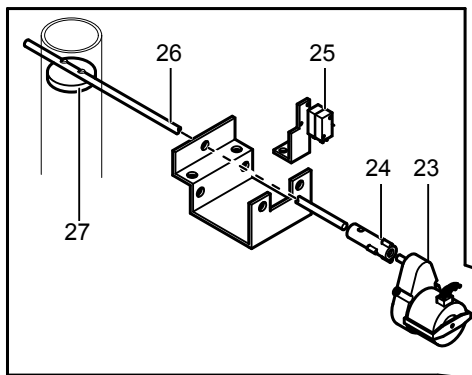

JOKER

FEMD 69

FEMD 67 SC

TAV. 740

FORNI TAV. 740	8	RTFOC00020	CALOTTA UMIDIF.FCV.	ECROU	NUT	MUTTER
FORNI TAV. 740	9	RTCU900018	BICONO D.6 PEL0905	BICONE POUR TUBE Ø 6	BICONE FOR PIPE Ø 6	ZWEIKEGEL Ø 6
FORNI TAV. 740	10	RTFOC00557	INIET.UMIDIF.FCV D.1.5	INJECTEUR HUMIDIFICATEUR	INJECTOR HUMIDIFIER	EINSPRITZER BEFEUCHTER
FORNI TAV. 740	11	RTFOC00473	GIRANTE VENT.6G D.220 P.R. 50HZ	MOBILE 50HZ	IMPELLER 50HZ	LAUFRAD 50HZ
FORNI TAV. 740	12	RTFOC00437	NEBULIZZATORE FGC065	NÉBULISATEUR	DISTRIBUTOR	ZERSTÄUBER
FORNI TAV. 740	1	PAFOC00625	CONV.ARIA FEC065	CONVOYEUR	FAN	VENTILATOR
FORNI TAV. 740	2	RTFOC00408	TU.UMIDIFICATORE FGC065	HUMIDIFICATEUR	HUMIDIFIER	BEFEUCHTER
FORNI TAV. 740	13	RTFOC00433	RESISTENZA	RESISTANCE	RESISTANCE	WIEDERSTAND
FORNI TAV. 740	14	RTFOC00011	MOTORE	MOTEUR	MOTOR	MOTOR
FORNI TAV. 740	15	RTFOC00626	RACCORDO P/GOMMA FCV 0502001	RACCORD SOUPLE	UNION RUBBER	ANSCHLUSS GUMMI
FORNI TAV. 740	16	GRFOC00274	REGOLATORE DI PRESSIONE + MANOMETRO	REGULATEUR PRESSION + MANOMÈTRE	PRESSURE REGULATOR + MMANOMETER	DRUCKREGLER + SICHERHEITSVENTIL
FORNI TAV. 740	18	RTFOC00120	REGOLATORE DI PORTATA ROSSO 0,25 L/MIN	REGULATEUR DE PORTÉE ROUGE	RED FLOWREGULATOR	ROTE DURCHSTRÖMUNGSREGLER
FORNI TAV. 740	19	RTFOC00749	TU.AL.ACQ.UMIDIF.FGC065	TUYAU HUMIDIFICATEUR	PIPE HUMIDIFIER	ROHR BEFEUCHTER
FORNI TAV. 740	3	RTFOC00334	AT.RAPIDO K1610/TA16/C16X	ATTAQUE RAPIDE	CONNECTION	SCHNELLANSCHLUSS
FORNI TAV. 740	4	RTFOC00174	GRIGLIA PROT.VENT.FCV.INOX	GRILLE DE PROTECTION	GRILL IMPELLER PROTECTION	SCHUTZGITTER SCHORNSTEIN
FORNI TAV. 740	5	RTFOC00613	GRIGLIA LAT.SX FGC065 INOX	GRILLE LATÉRALE GAUCHE	GRILL SIDE LEFT	GRILL SEITE LINKS
FORNI TAV. 740	6	RTFOC00175	GRIGLIA FORNO GN 1/1	GRILLE DU FOUR GN 1/1	GRILL OVEN GN 1/1	GRILL HERD GN 1/1
FORNI TAV. 740	7	RTFOC00612	GRIGLIA LAT.DX FGC065 INOX	GRILLE LATÉRALE DROIT	GRILL SIDE RIGHT	GRILL SEITE RECHTS
FORNI TAV. 740	20	RTFOC00203	ELETTROVALVOLA	SOUPAPE	ELECTRIC VALVE	ELEKTROVENTIL
FORNI TAV. 740	21	RTFOC00726	REGOLATORE DI PORTATA VERDE 0,45 L/MIN	REGULATEUR DE PORTÉE VERTE	GREEN FLOWREGULATOR	GRÜNE DURCHSTRÖMUNGSREGLER
FORNI TAV. 740	22	161508	TUBO GOMMA	TUBE EN CAOUTCHAUC	RUBBER PIPE	ROHR GUMMI
FORNI TAV. 740	23	161210	RAMPA SC.COND.FGMD065/1 INF.	RAMPE DU DÉCHARGEMENT EAU	RAMP WATEROUTLET	RAMPE WASSERABFLUSS
FORNI TAV. 740	24	161533	TU.AB.VAPORI FCVM	TUYAU DÉTACHEMENT VAPEUR	PIPE STEAM	ROHR DAMPF
FORNI TAV. 740	25	RTCU900012	BICONO D.10 G4SF SIT0957010	BICONE D.10	DOUBLE CONE D.10	DOPPELKONUS D.10
FORNI TAV. 740	26	RTCU900013	CALOTTA UMIDIF.FCV.	ECROU	NUT	MUTTER